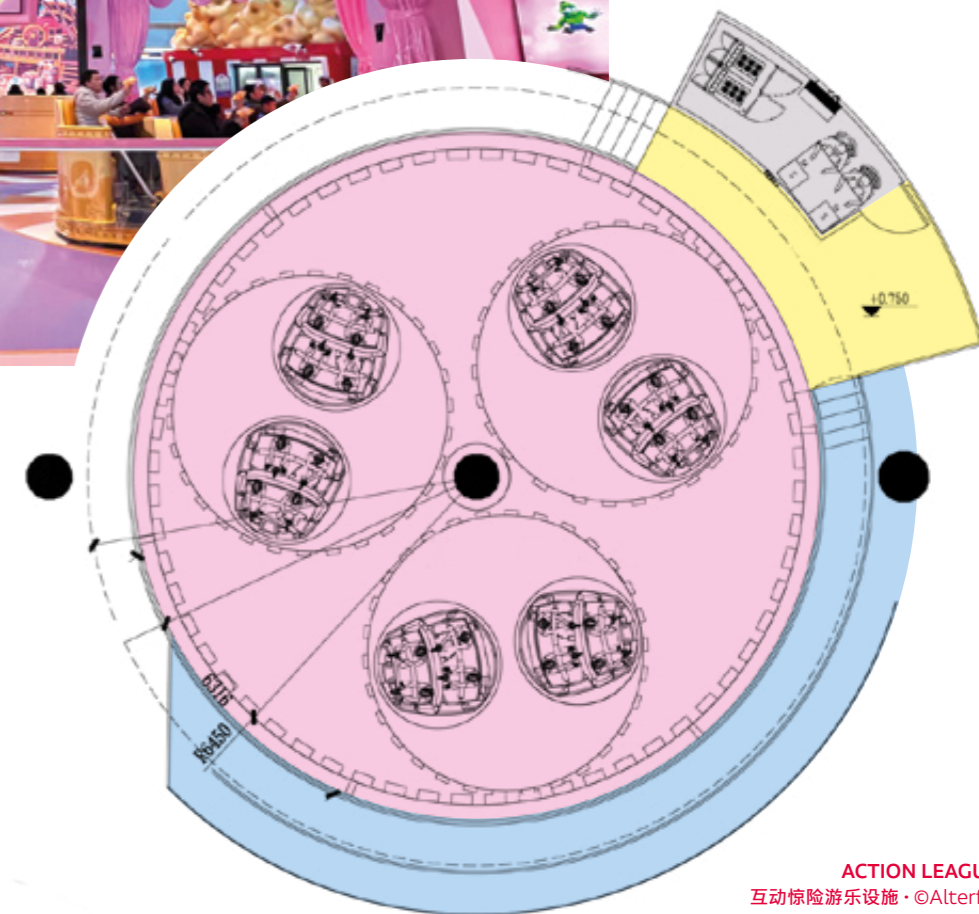

ACTION LEAGUE™

互动惊险游乐设施

紧凑版

alterface

紧凑且价格实惠 互动惊险游乐设施

Action League™ 是一种高度互动的体验，客人可以享受互动射击、竞技游戏和旋转平台的刺激感。

这项专利的互动游乐基于全新的模式，其中多个团队相互竞争直至最终获胜者，具有超动态的多轴旋转。

它于 2021 年获得铜环奖，进一步确立了其先锋概念的地位。

Action League™ 紧凑版以其在经济高效、节省空间的包装中提供高水平互动性的能力而脱颖而出，使其成为家庭娱乐中心 (FEC) 和购物中心的完美选择。

- 乘车区
- 排队区
- 上客及下客
- 营运区域

关键细节

- 占地面积：202M²
- 吞吐量：288 人/小时
- 片长：5 分钟
- 车辆数量：6
- 车辆容量：每辆座舱可容纳 4 名玩家
- 设备：可便携式设备
- 媒体：3 个交互式 LED 屏幕

开放式概念设计： 购物中心和 FEC 的理想选择

Action League™ 紧凑版提供开放式设计概念，专为购物中心的繁华环境量身打造。

凭借其半开放的布局，这个游乐方式毫不费力地吸引了游客的注意力，邀

请他们进入一个互动和欢乐的竞争世界。

其创新理念和开放式设计创造了一种独特的锦标赛型吸引力，玩家不仅可以享受刺激，还可以鼓励其他商场游

客加入其中。

这是一个充满活力和引人入胜的补充，将购物中心之旅变成所有人难忘的体验。

深受喜爱的「爆米花复仇」IP

走进「爆米花复仇」的世界，这是一个深受喜爱且滑稽混乱的宇宙。

这项创新的互动锦标赛以广受欢迎的「爆米花复仇」IP为基础，这个搞笑可爱的概念已经吸引了全世界观众。

它带来了幽默和兴奋的令人愉悦的融合，为所有年龄段的客人带来难忘的冒险。

场地

爆米花很沮丧，他们被电影观众吃掉了，因此错过了电影的结尾。

因此，他们决定透过「劫持」电影并扮演自己的角色来报复。

然而，因为他们太愚蠢了，所以他们惨遭失败，把整部电影和周围的一切都搞得一团糟。