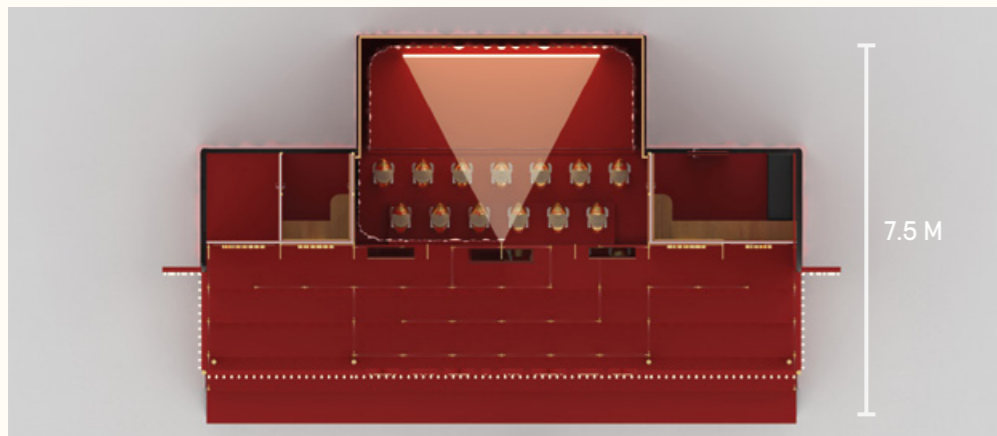

关键细节

设计: Léo Verstiggel

互动赋能: Alterface

座椅提供: Shuqee

佔地面积:

摺叠后: 30m²

伸展后: 90m²

吞吐量: 150 pph

游戏时间: 4 分钟

座椅数量: 13

互动设备: 手持式

媒体游戏: 3D

名人榜: 标配

预演展示: 标配

现场直播: 标配

特效提供: 标配

√ 安装轻松容易: 只需2至3小时