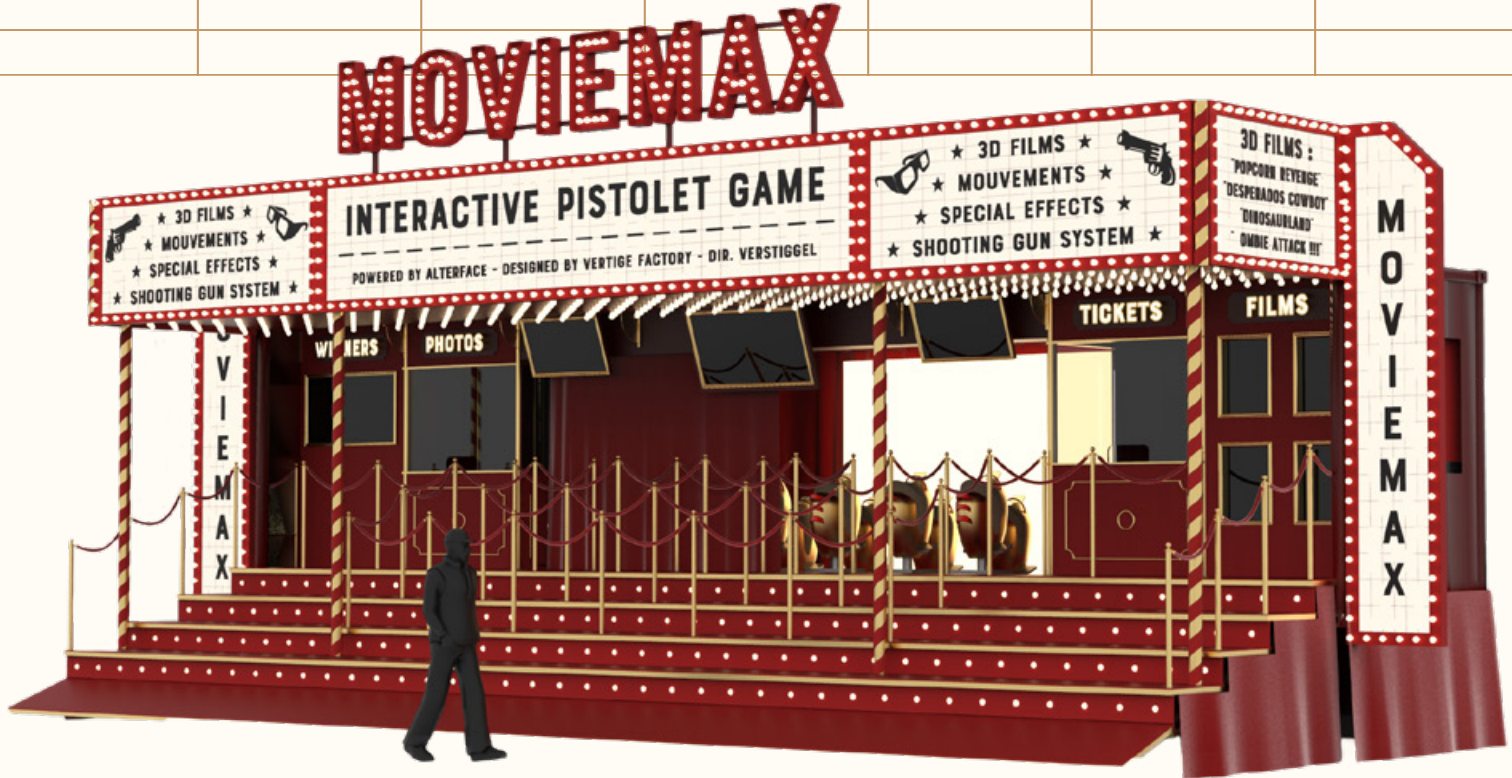

# MOVIEMAX

快闪互动影院

**alterface**

# MOVIE MAX

重新定义快闪紧凑型的互动娱乐方式

Moviemax 为游客提供那种通常只能在主题公园内才会体验到的高质量互动娱乐，现在游乐场和巡回活动中也有机会享受这种服务。

## 创新的设计

这个景点的设计独具匠心，从一个简单的集运箱开始，转变成为一个华丽紧凑的场景，让人想起老式的好莱坞电影院，配备大量经典灯泡和标志性的招牌。