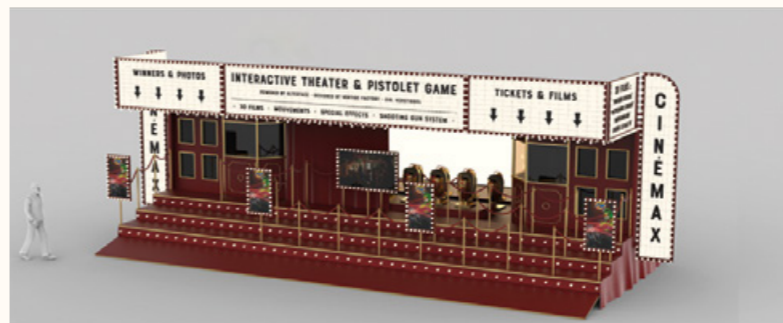

√ 安装轻松容易: 只需2至3小时