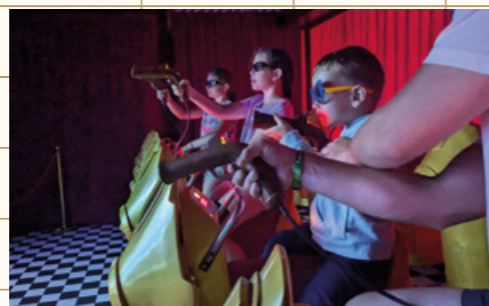

# MOVIE MAX

重新定义快闪紧凑型的互动娱乐方式

Moviemax 为游客提供那种通常只能在主题公园内才会体验到的高质量互动娱乐，现在游乐场和巡回活动中也有机会享受这种服务。

## 创新的设计

这个景点的设计独具匠心，从一个简单的集运箱开始，转变成为一个华丽紧凑的场景，让人想起老式的好莱坞电影院，配备大量经典灯泡和标志性的招牌。