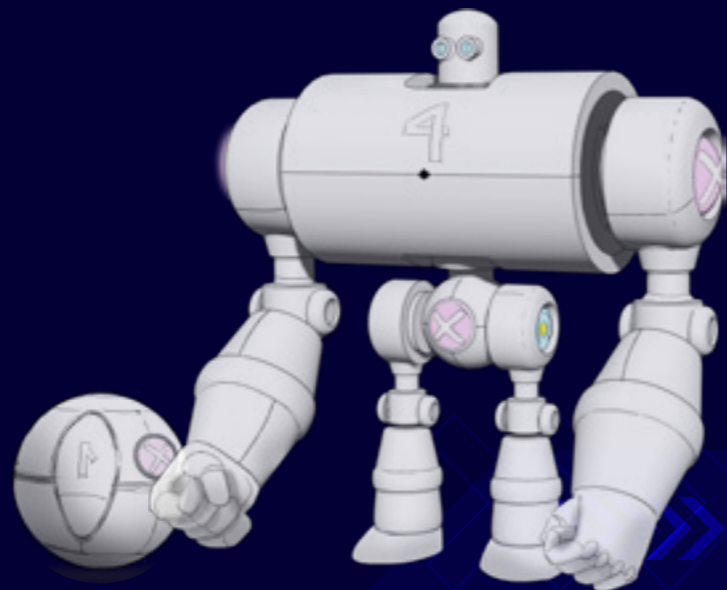

## 目标

配备全新的 Nerf 设备，使用威力待你开发的玩具枪摧毁一群有趣且古怪的测试机器人。

欢迎来到Nerf公司的秘密高科技测试中心，在这里，我们进行对你难以想象的最有趣、最疯狂、最强大的Nerf爆破枪进行实验。您已被选中来测试令人敬畏的新型 Nerf 爆破枪！鼓起勇气，释放内心的战士，踏

上一段考验你的技能、挑战你的想象力、将你的肾上腺素提升到新高度的旅程。遵循这款新设备的常规协议，进行一场友好的竞赛，突破我们设备的极限，攻击最有趣、最古怪的机器人。