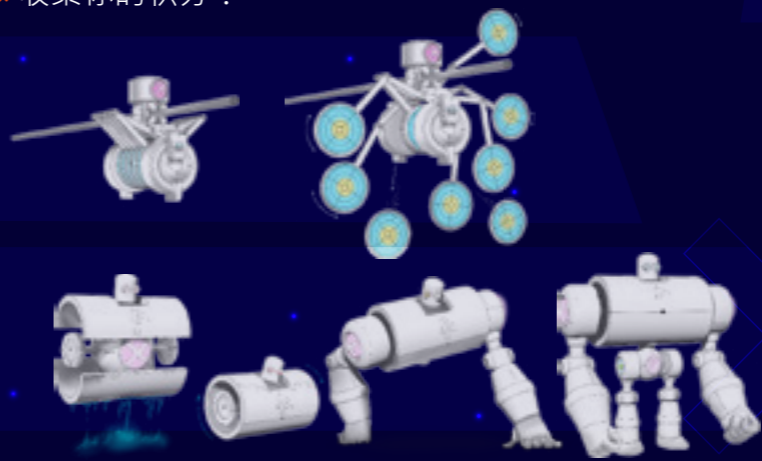

两个强度级别：

对于初学者：瞄准机器人上的蓝色标

记，并发射一连串子弹来消灭它们。
对于专家：对于那些寻求额外刺激的人来说，瞄准红色标记（机器人的弱点）即可立即消除它。

©Alterface