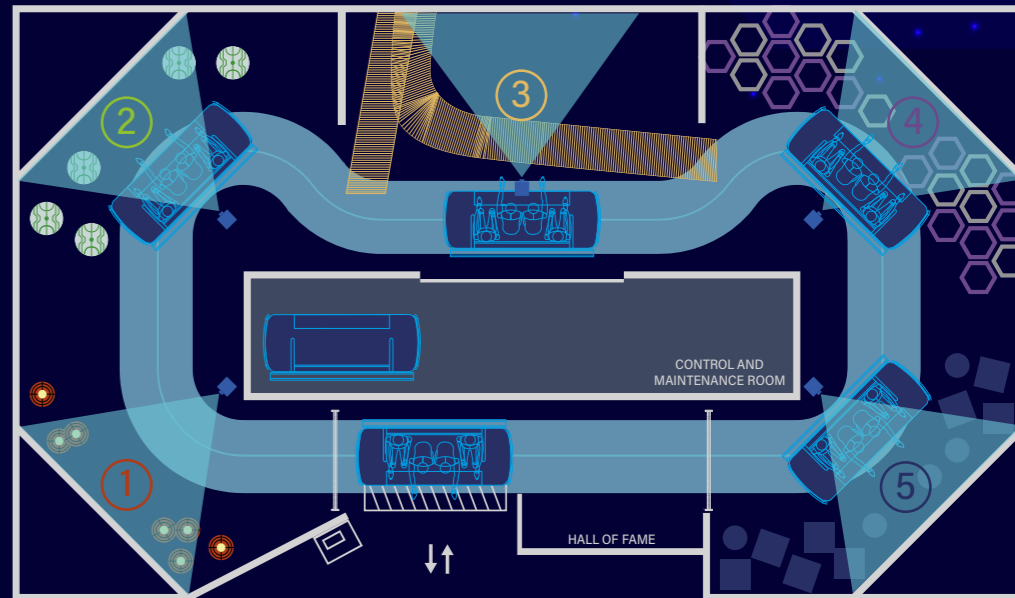

骑乘系统

- × 4 名乘客单轨列车
- × 5辆车
- × 车载音频
- × 每辆车 4 台游戏设备