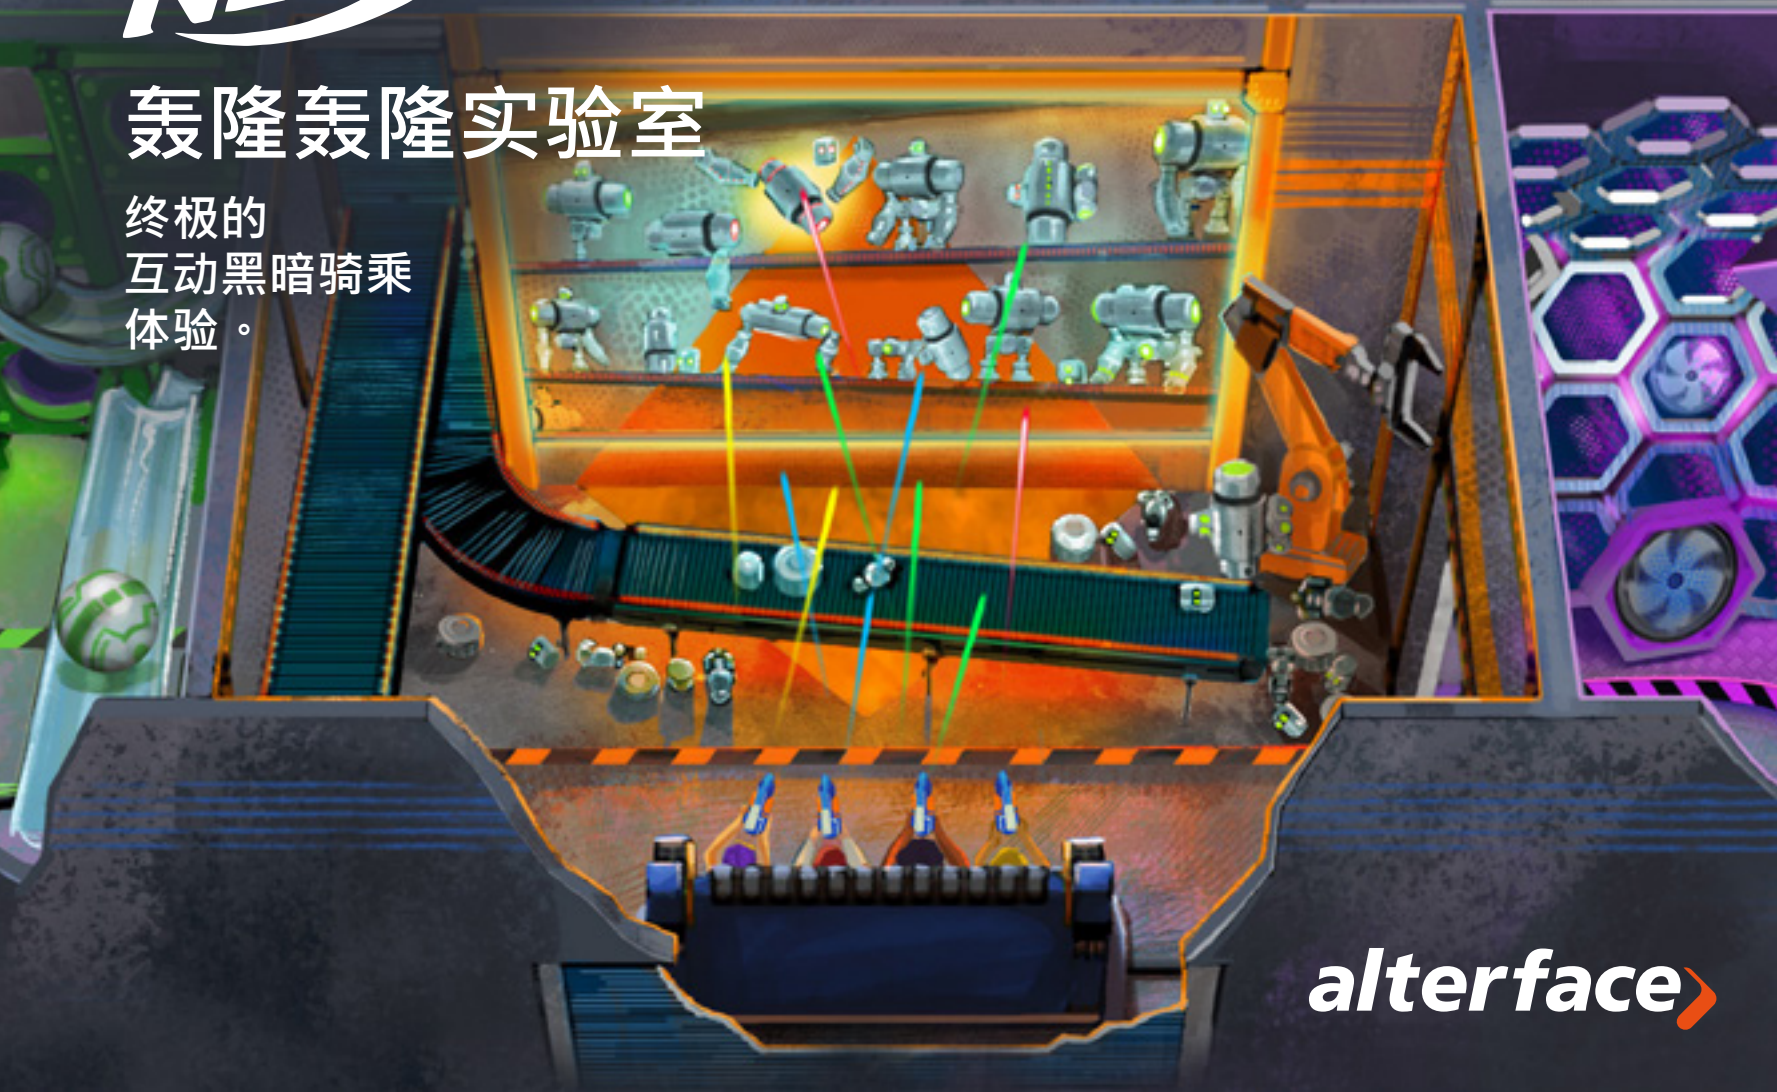

The NERF logo is displayed in a white, stylized font with a swoosh underneath, set against a dark background.

# 轰隆轰隆实验室

终极的  
互动黑暗骑乘  
体验。

**alterface** >

# 概念

踏入 NERF的轰隆隆实验室，开始进入惊心动魄的冒险和肾上腺素飙升的世界，这款紧凑型互动黑暗游乐设施将 Nerf 爆破枪的刺激带入生活之中，为全家人和青少年带来难忘的体验！

紧凑型互动黑暗骑乘

IP NERF 强大的许可和知识产权