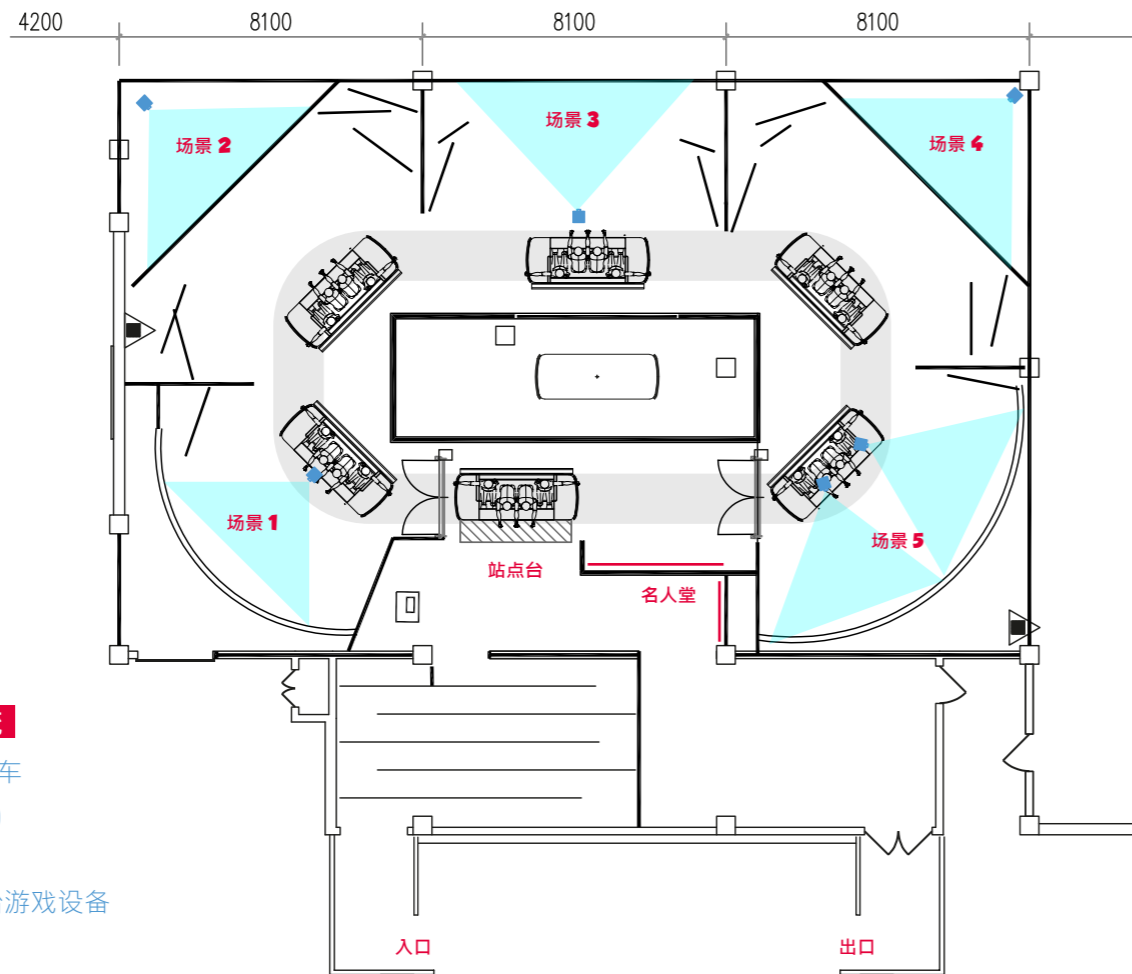

骑乘系统

- 4 辆单轨列车
- (共 6 辆车)
- 车载音频
- 每辆车 4 台游戏设备